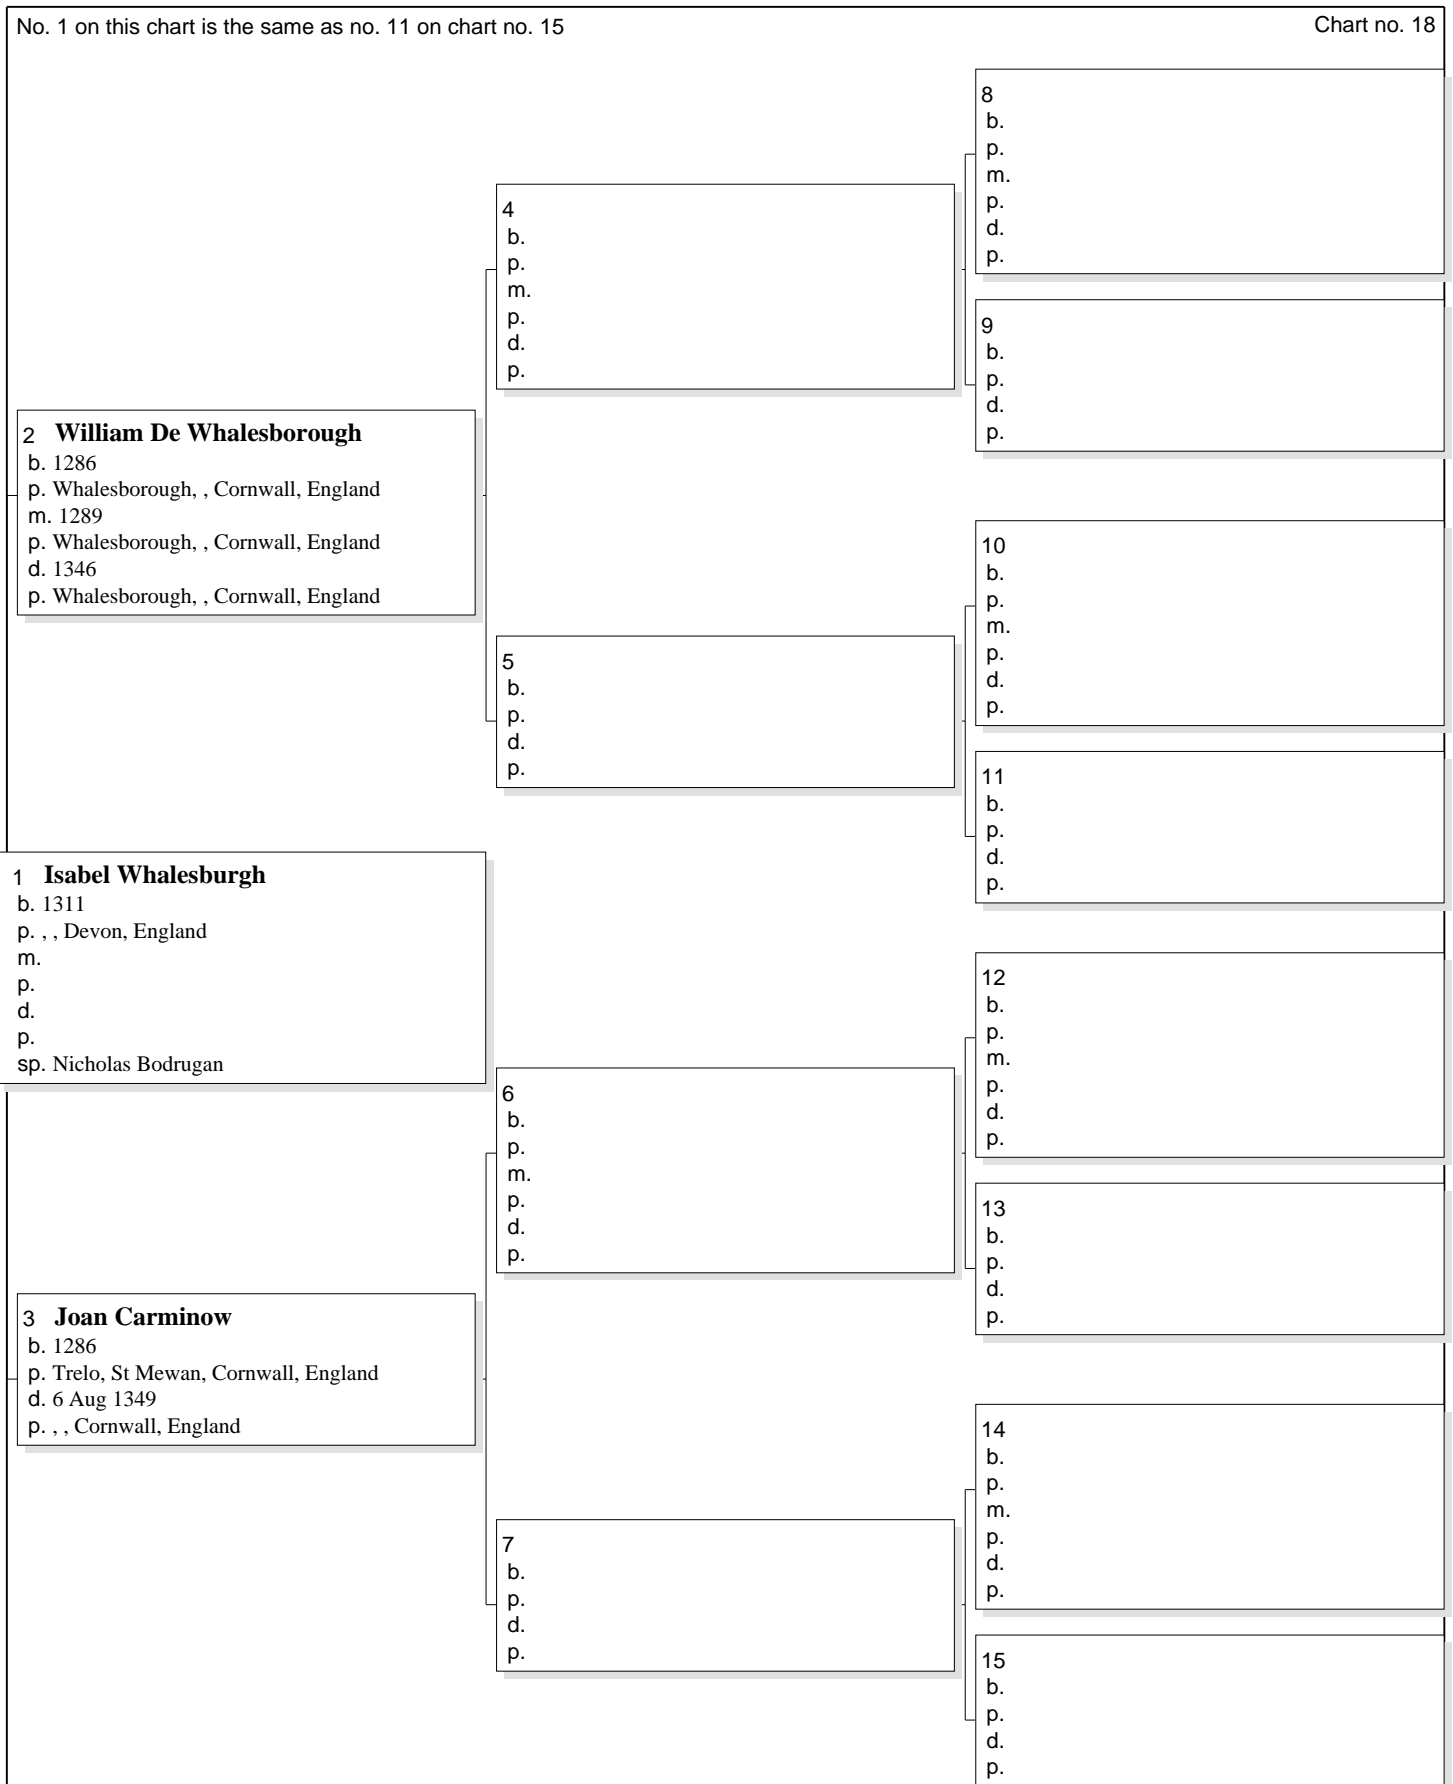

13
b.
p.
d.
p.

3 Isabell Wallesborrow
b. 1290
p. , , Devon, England
d.
p.

7
b.
p.
d.
p.

14
b.
p.
m.
p.
d.
p.

15
b.
p.
d.
p.

Pedigree Chart for Isabel Whalesburgh

Pedigree Chart for Ralph Beupel

Pedigree Chart for Elizabeth Bloyou