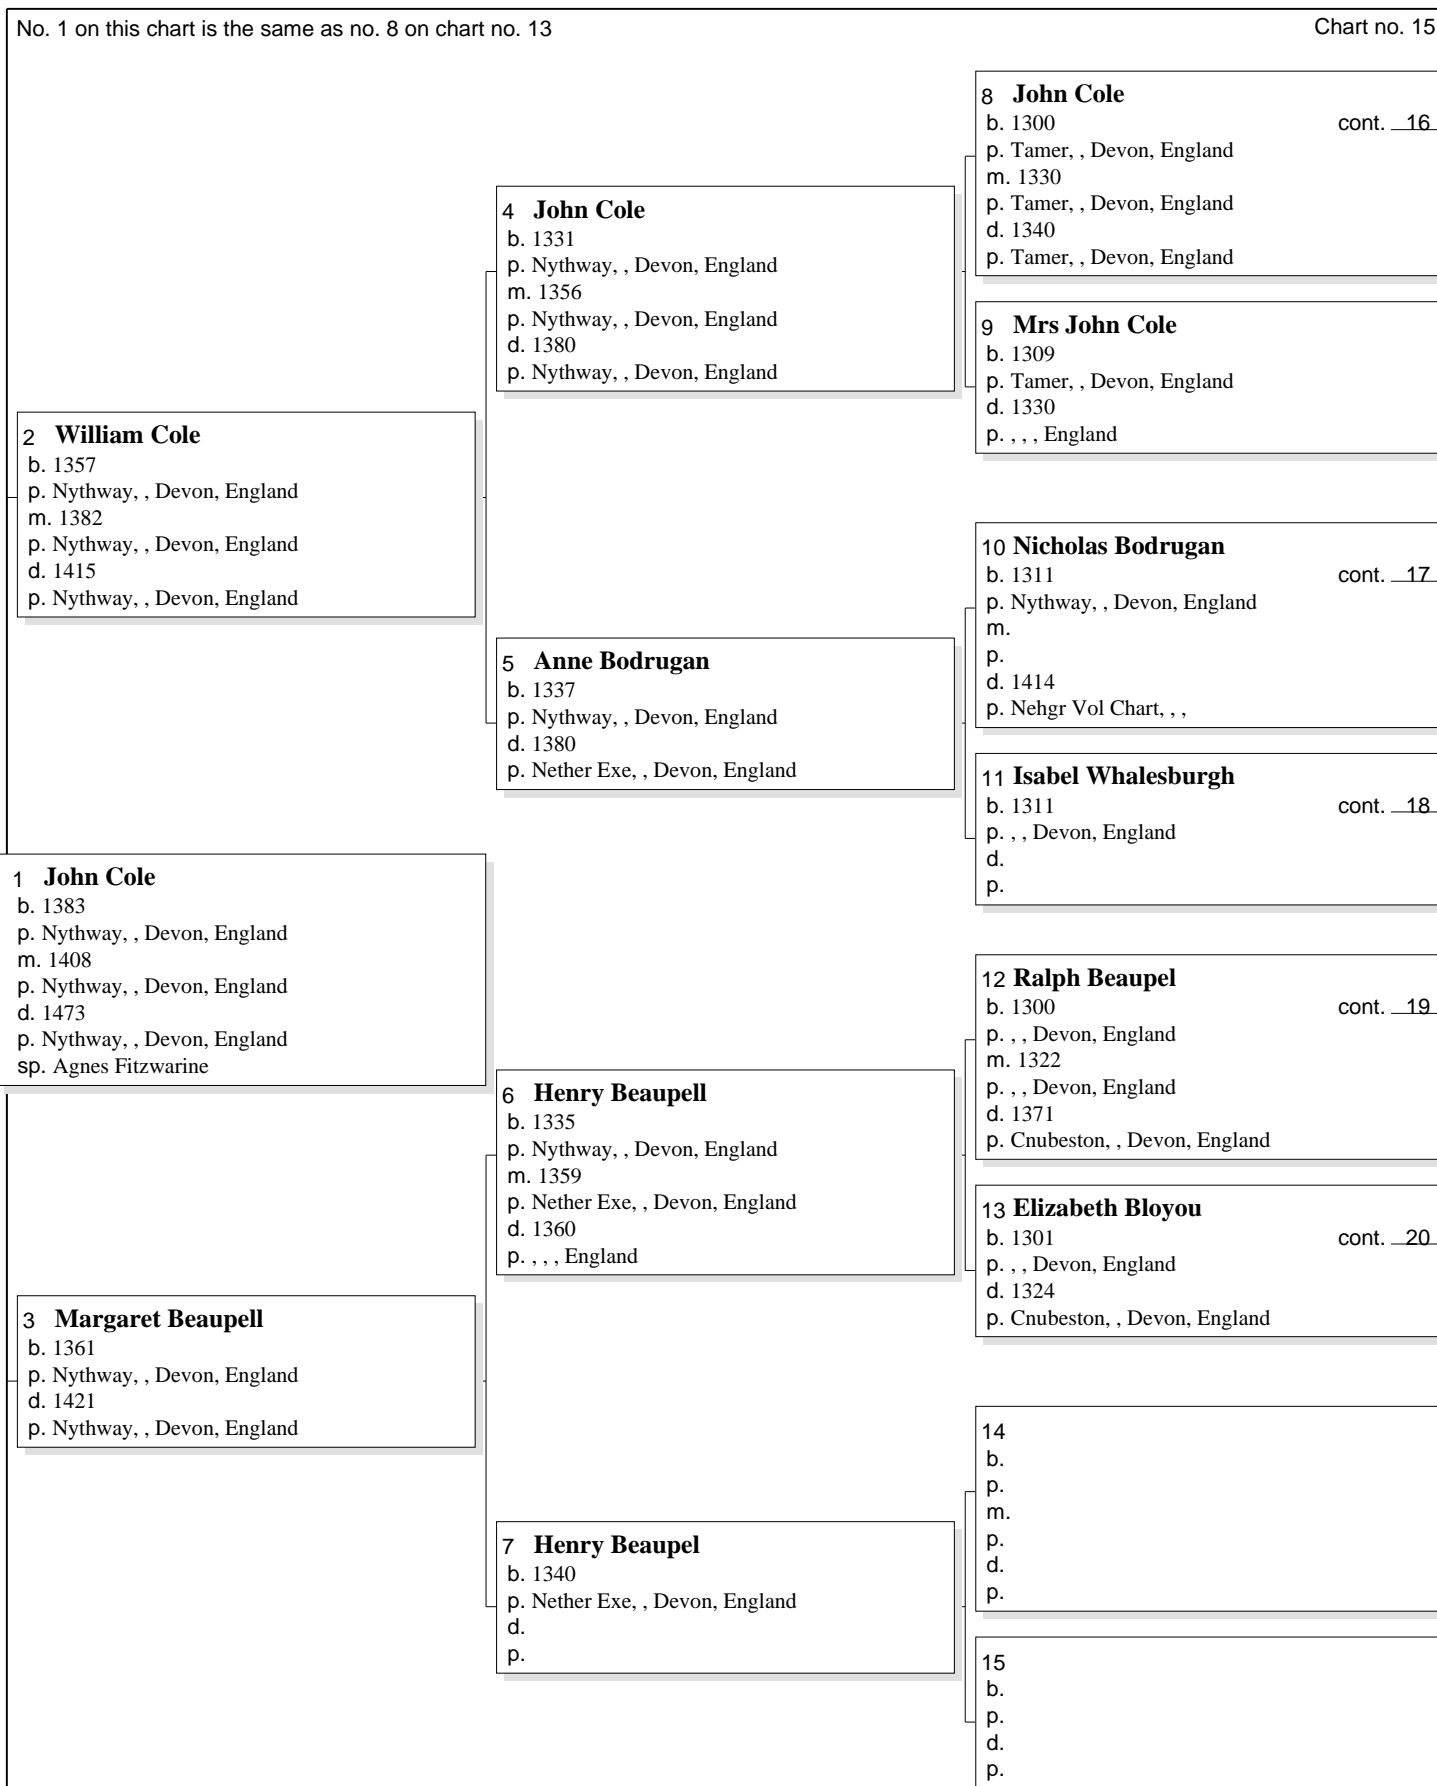

Pedigree Chart for John Cole