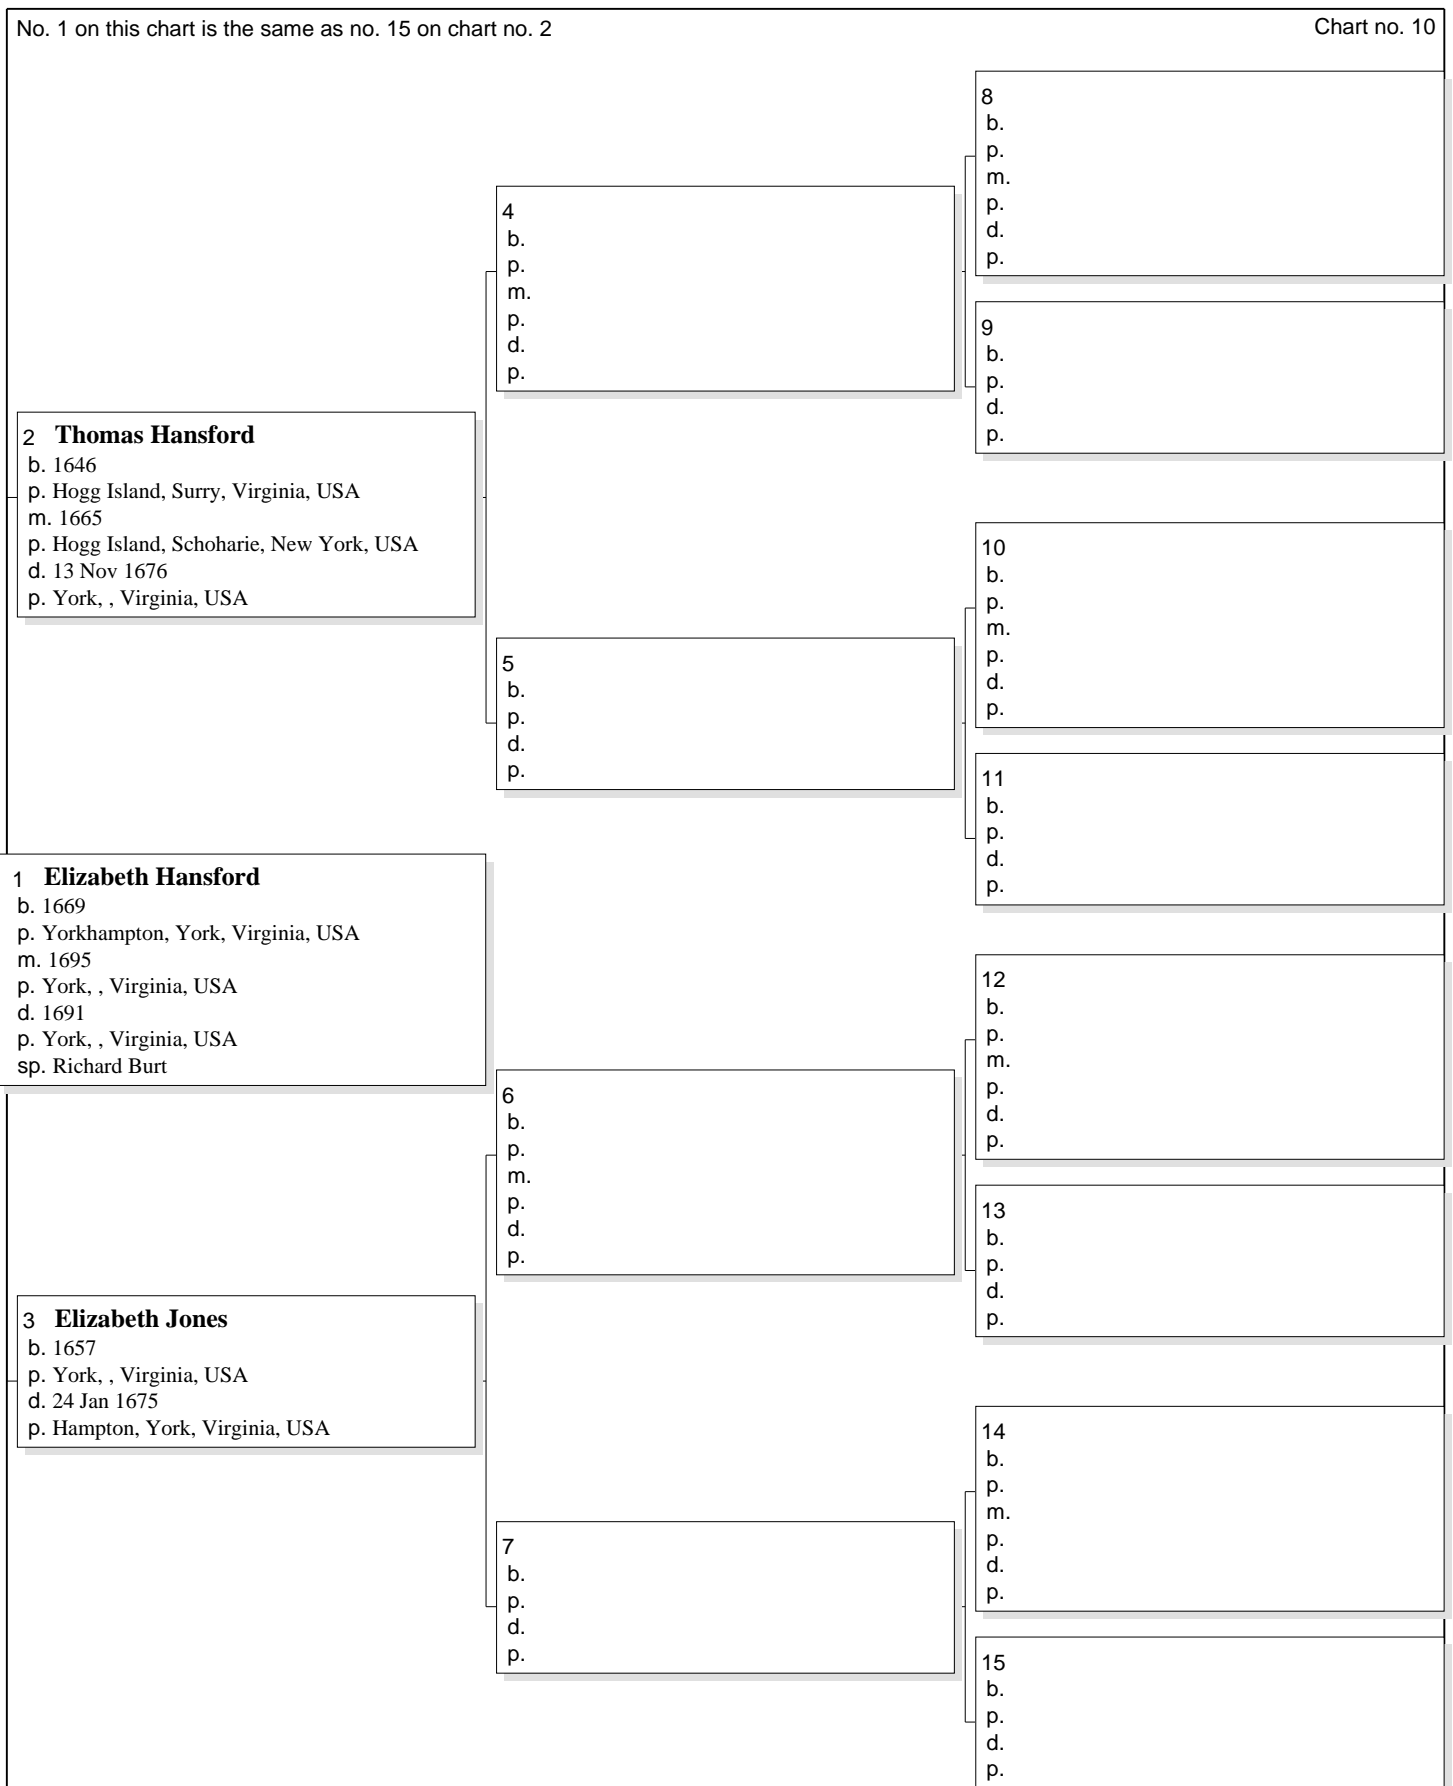

10
b.
p.
m.
p.
d.
p.

11
b.
p.
d.
p.

12
b.
p.
m.
p.
d.
p.

13
b.
p.
d.
p.

14
b.
p.
m.
p.
d.
p.

15
b.
p.
d.
p.

Pedigree Chart for Richard Burt

Pedigree Chart for Elizabeth Hansford